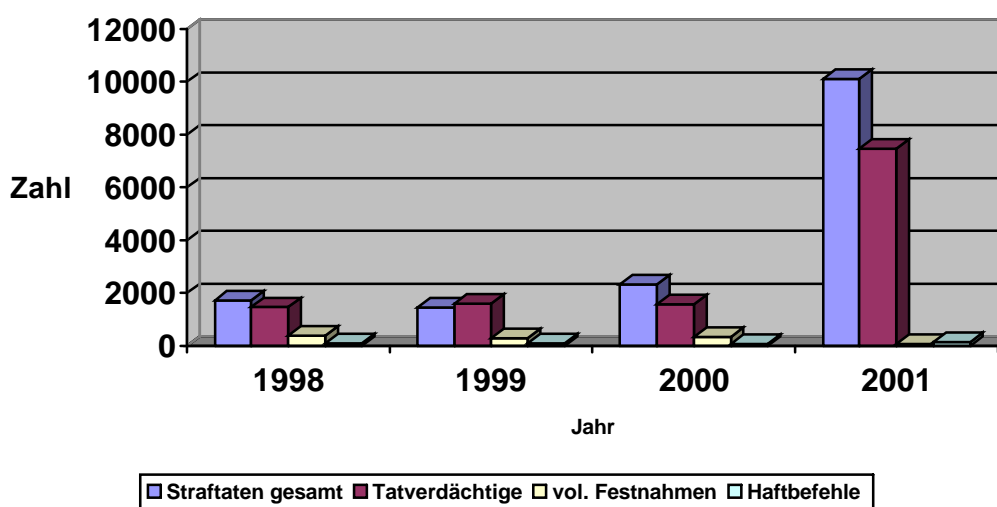

Übersichten über fremdenfeindliche, rechtsextremistische und antisemitische Straftaten

Seit Jahren erfragt die PDS im Bundestag monatlich die erfassten Straftaten mit rechtsextremen und ausländerfeindlichen Hintergrund. Die Zahlen sind vom Bundesministerium des Inneren, sie gelten als vorläufig und liegen unter den endgültigen. Im Jahr 2000 wurde die Systematik für entsprechende Straftaten bundesweit geändert.

Zusammenstellung: Mathias Klätte

Rechtsextreme und fremdenfeindliche Straftaten ab 1998

<u>Jahr</u>	<u>Straftaten gesamt:</u>	<u>Tatverdächtige</u>	<u>Vorl. Festnahmen</u>	<u>Haftbefehle</u>
1998	1733	1467	383	100
1999	1457	1594	297	87
2000	2333	1581	336	84
2001	10.113	7463	731	155
2002	4958	3286	369	33
2003				

Straftaten seit 1998

Zahlen rechtsextremistischer, fremdenfeindlicher Straftaten für das gesamte Jahr 1998

Brandanschläge:	21
Angr. g. Personen	295
Sonst. Straftaten	1417
Alle Straftaten	1733
Tatverdächtige	1467
Vorl. Festnahmen	383
Haftbefehle	100
Verletzte	387
Getötete	0