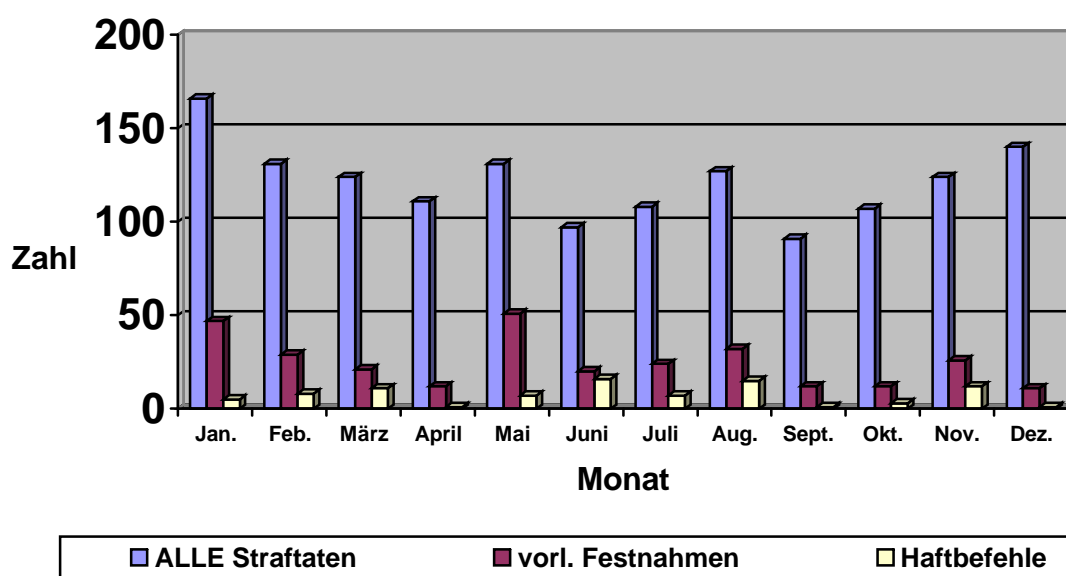

Zahlen rechtsextremistischer, fremdenfeindlicher Straftaten für 1999, nach Monaten:

Straftat	Jan.	Febr	März	April	Mai	Juni	Juli	Aug.	Sept	Okt.	Nov.	Dez.	Summe
Brandanschläge	3	3	2	2	2	2	2	3	?	5	3	2	29
Angriffe gg. Personen	30	27	18	18	31	21	24	27	20	15	19	20	270
Sonst. Straftaten	133	101	103	91	98	74	82	97	71	87	102	118	1.157
Alle Straftaten	166	131	124	111	131	97	108	127	91	107	124	140	1.457
Tatverdächtige	121	109	138	105	199	99	131	154	96	148	158	136	1.594
Vorläufige Festnahmen	47	29	21	12	51	20	24	32	12	12	26	11	297
Haftbefehle	5	8	11	1	7	16	7	15	1	3	12	1	87
Verletzte	32	28	20	22	29	28	27	28	18	24	27	30	313
Getötete	-	-	-	-	-	-	-	2	-	-	-	-	2
Verurteilte	?	?	?	?	?	?	?	?	?				?

Rechtsextreme Straftaten 1999

Zahlen rechtsextremistischer, fremdenfeindlicher Straftaten für 1999:

Straftat	Summe
Brandstiftungen	35
Sprengstoffexplosion	2
Körperverletzungen	630
versuchte Tötungsdelikte	13
Tötungsdelikte	1
Landfriedensbruch	65
Gefährl. Eingr. in Verkehr	
Raubdlkt.	
Erpressng	
Widerstnd	
Sexualdlkt.	
Gewaltdelikte	746
Sonstige	9291
Prop.-dlkt.	6719
Sachbsch.	373
Nötig./Bedrohng.	220
Friedhofs-schändg.	47
And., insbes. Volksverhtzg.	1932