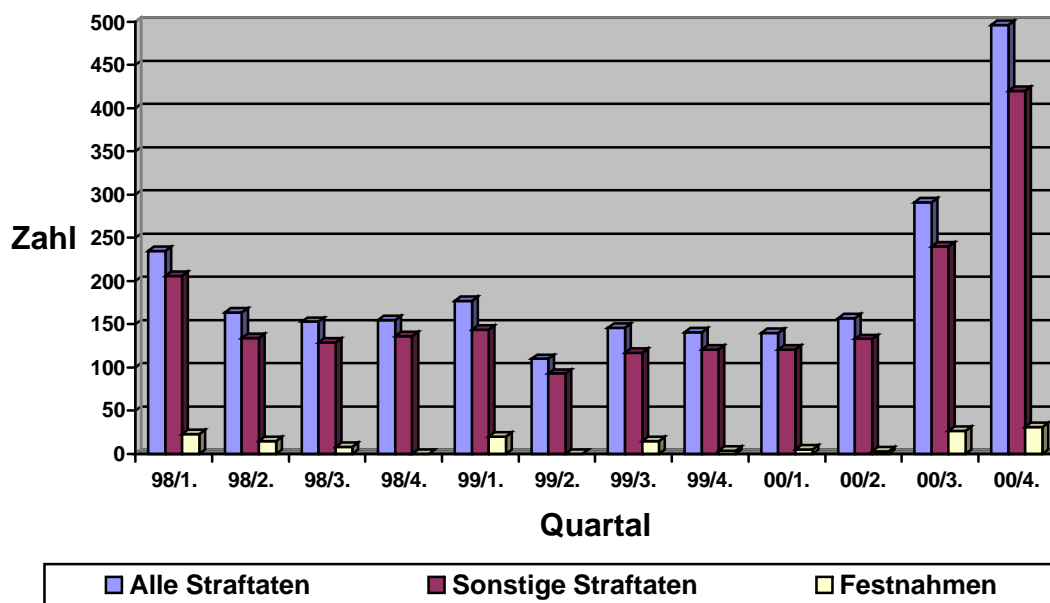

<b>Straftaten gesamt</b>	10.037
Tatverd.	
Vorl. F.	
Haftbef.	
Verletzte	
Getötete	1
vers. Tötg.	13

Hier die rechtsextremistischen, fremdenfeindlichen Straftaten für 2000, nach Monaten:

Straftat	Jan.	Febr	März	April	Mai	Juni	Juli	Aug.	Sept.	Okt.	Nov.	Dez.	Summe
Brandans.	3	1	2	2	0	2	2	3	3	6	5	2	31
Angr. g. P.	25	20	20	21	16	28	30	64	59	33	35	37	388
Sonstige	110	113	134	98	66	99	100	333	185	221	170	177	1804
Alle Str.	138	134	156	121	82	129	136	403	248	260	210	216	2333
Tatverd.	177	146	137	146	88	144	186	356	201	o.A.	o.A.	o.A.	1581
Vorl. F.	26	27	13	17	16	12	30	69	36	34	37	19	336
Haftbef.	2	4	2	11	3	9	9	23	9	5	2	6	84
Verletzte	36	23	17	22	14	26	48	69	46	27	31	37	396
Getötete	0	0	0	0	0	1	1	0	0	0	0	0	2

Rechtsextreme Straftaten 2000

Seit Okt. 2000 von uns erfragt: andere rechtsextremistische Straftaten (nicht gegen "Fremde")

	Oktober 2000	November 2000	Dezember 2000	Summe 4. Qu. 2000
Brandanschläge	0	0	0	0
Angriffe gg. Pers.	6	17	15	38
Landfriedensbruch	2	1	2	5
Sonst. Straftaten	791	692	621	2.104
Alle Straftaten	799	710	638	2.147
Vorl. Festnahme	7	27	7	41

### Antisemitische Straftaten 98 - 2000