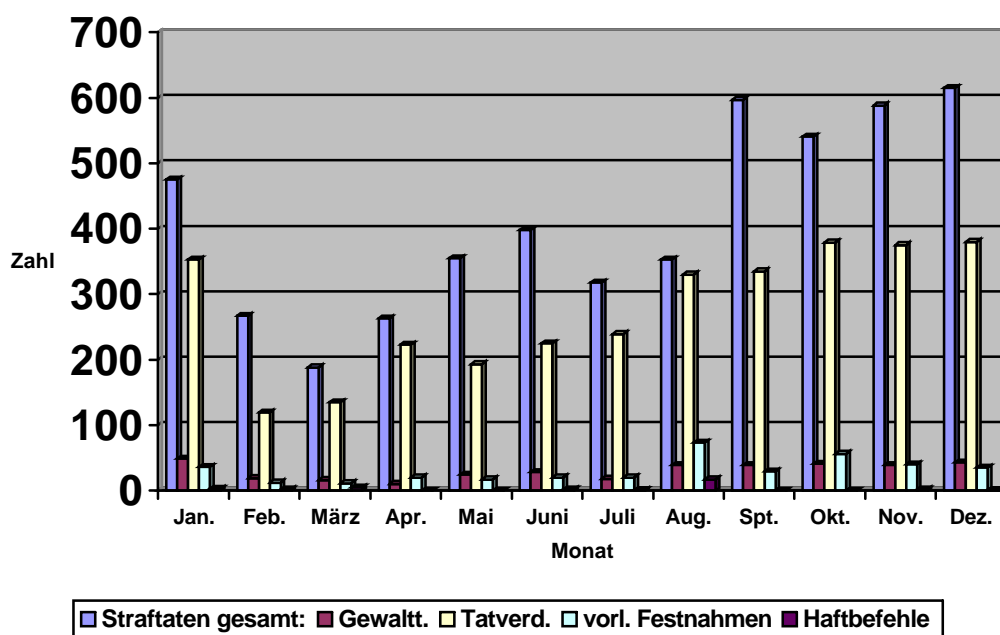

Straftaten mit fremdenfeindlicher und/oder antisemitischer Motivation im Bereich "Hasskriminalität" im Jahr 2001, nach Monaten:

Straftat	Jan.	Febr	März	April	Mai	Juni	1.Hbj.	Juli	Aug.	Sept.	Okt.	Nov.	Dez.	Summe
Brandans.							9	2						
Angr. g. P.							205	10						
Landfr.-br.							5	0						
Raubdlkt.							3	2						
Widerstnd							1	0						
Vers.Tötg.							3	0						
Gewaltdlkt.							226	14						
Prop.-dlkt.							502							
Sonstige														
Alle Str.	478	467	456	357	276	178	2212							
Davon														
Fremd.-fdl.	307	297	295	254	188	124	1465							
Antisemit.	133	141	119	81	78	43	595							
Fremd.-fdl. +antisem.	38	29	42	22	10	11	152							
Tatverd.	389	365	447	267	251	235	1954	100	110	36				
Vorl. F.	67	30	58	32	51	40	278	13	5	0				
Haftbef.	29	5	6	15	7	2	64	6	0	0				
Verletzte	25	16	20	39	25	17	142							
Getötete	0	0	0	0	0	0	0							
Vers.Tötg.							3							

Bundesland	1. Halbj.	Juli	August	Sept.	Okt.	Summe
BB	865	20	0	20	14	919
NRW	1085	19	48	4	7	1163
MV	159	2	2	2	1	166
SN	1005	111	143	90	100	1449
BR	74	0	0	6	1	81

Straftaten 2002