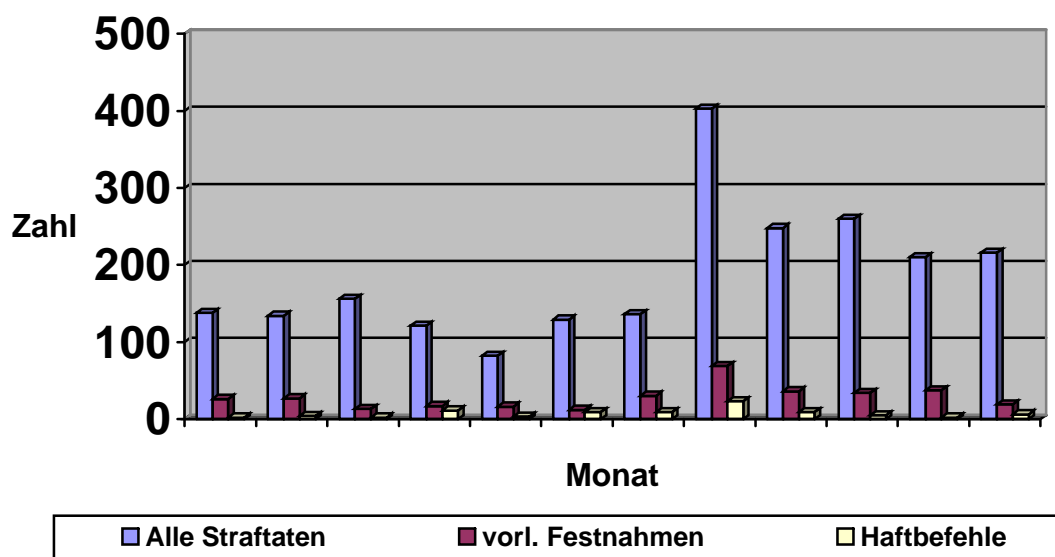

Straftaten gesamt	10.037
Tatverd.	
Vorl. F.	
Haftbef.	
Verletzte	
Getötete	1
vers. Tötg.	13

Hier die rechtsextremistischen, fremdenfeindlichen Straftaten für 2000, nach Monaten:

Straftat	Jan.	Febr	März	April	Mai	Juni	Juli	Aug.	Sept.	Okt.	Nov.	Dez.	Summe
Brandans.	3	1	2	2	0	2	2	3	3	6	5	2	31
Angr. g. P.	25	20	20	21	16	28	30	64	59	33	35	37	388
Sonstige	110	113	134	98	66	99	100	333	185	221	170	177	1804
Alle Str.	138	134	156	121	82	129	136	403	248	260	210	216	2333
Tatverd.	177	146	137	146	88	144	186	356	201	o.A.	o.A.	o.A.	1581
Vorl. F.	26	27	13	17	16	12	30	69	36	34	37	19	336
Haftbef.	2	4	2	11	3	9	9	23	9	5	2	6	84
Verletzte	36	23	17	22	14	26	48	69	46	27	31	37	396
Getötete	0	0	0	0	0	1	1	0	0	0	0	0	2

Rechtsextreme Straftaten 2000

Seit Okt. 2000 von uns erfragt: andere rechtsextremistische Straftaten (nicht gegen "Fremde")

	Oktober 2000	November 2000	Dezember 2000	Summe 4. Qu. 2000
Brandanschläge	0	0	0	0
Angriffe gg. Pers.	6	17	15	38
Landfriedensbruch	2	1	2	5
Sonst. Straftaten	791	692	621	2.104
Alle Straftaten	799	710	638	2.147
Vorl. Festnahme	7	27	7	41