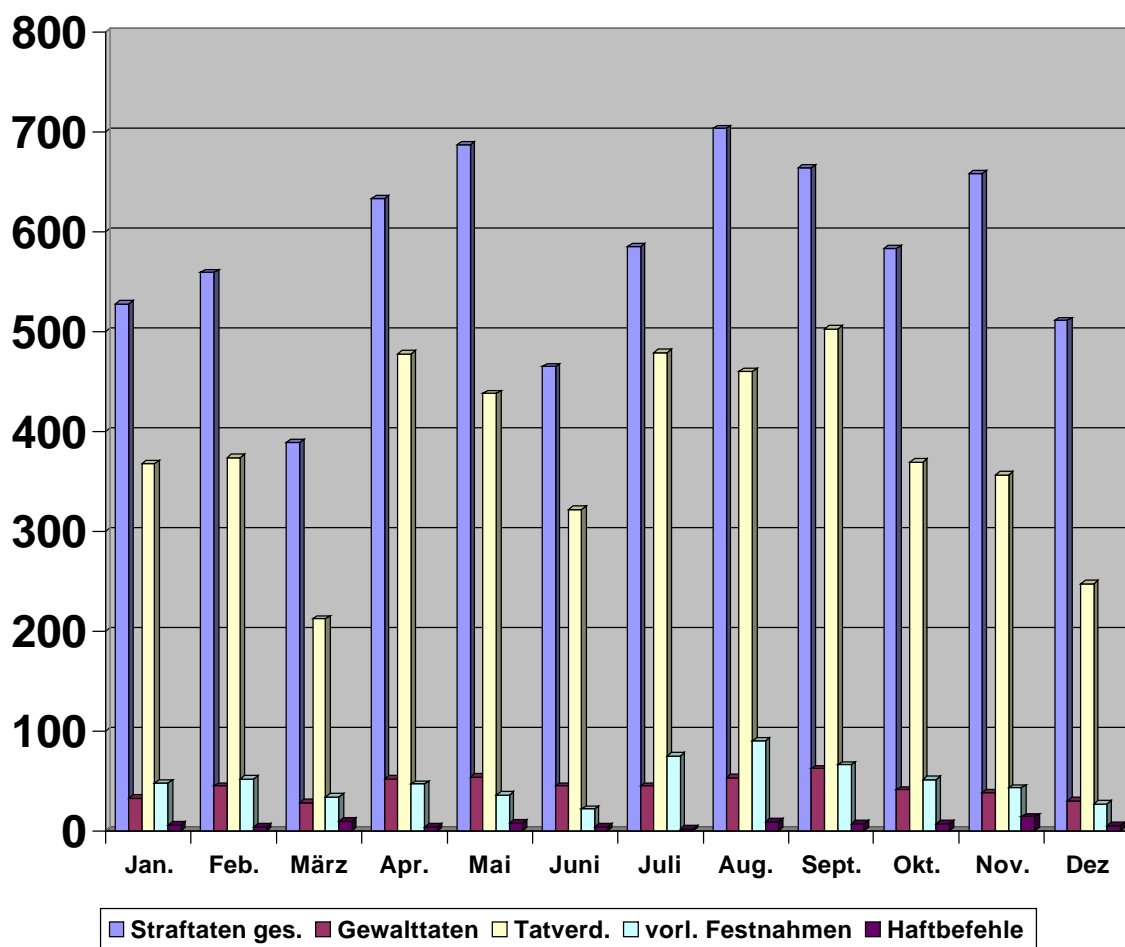

Rechtsextreme Straftaten 2003