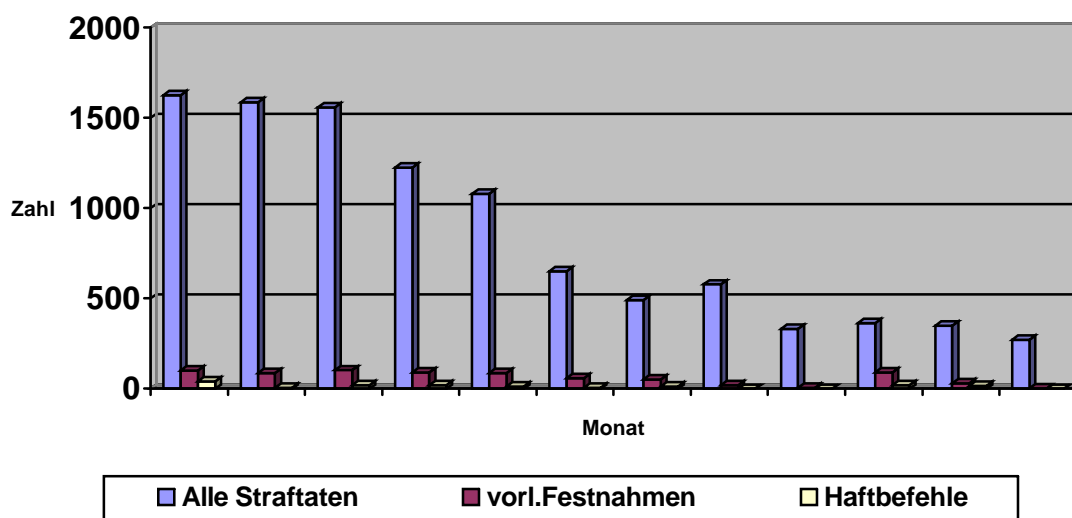

Rechtsextreme Straftaten 2001

davon fremdenfeindliche Straftaten für 2001, nach Monaten:

Straftat	Jan.	Febr	März	April	Mai	Juni	1.Hbj.	Juli	Aug.	Sept.	Okt.	Nov.	Dez.	Summe
Brandans.								2	0	2	2	0	0	
Angr. g. P.								10	21	7	8	10	6	
vers. Tötg.								0	0	1	0	2	0	
Landfr.-br.								0	0	0	0	0	0	
Raubdlkt.								2	0	0	0	0	0	
Gew.-dlkt.								14	21	10	10	12	6	
Prop.-dlkt.								o.A.	22	12	11	16	19	
Sonstige								83	68	44	34	38	26	
Alle Str.								97	111	66	55	66	51	
Tatverd.								100	110	36	34	63	39	
Vorl. F.								13	5	0	12	16	2	
Haftbef.								6	0	0	11	10	2	
Verletzte							142	10	17	8	5	12	7	
Getötete								0	0	0	0	0	0