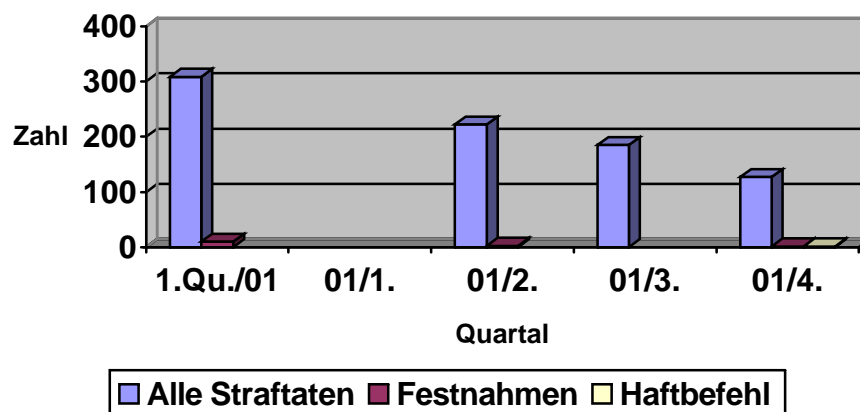

Antisemitische Straftaten 2001 -

Quellen: Antworten auf die monatlichen Kleinen Anfragen, Bundestagsdrucksachen 14/6132, 14/7248, 14/8163, 14/8840

Die Kleine Anfrage zum zweiten Quartal 2001 wurde erst rückwirkend mit der Juli-Anfrage 2001 beantwortet und gibt monatliche Zahlen für die ersten 6 Monate 2001 an. Eine Aufschlüsselung nach Straftatbeständen erfolgt nicht. Daher eine eigene Tabelle für diesen Zeitraum:

	Straftaten mit antisemitischer Motivation	Straftaten mit fremdenfeindlicher UND antisemitischer Motivation
Januar	133	38
Februar	141	29
März	119	42
April	81	22
Mai	78	10
Juni	43	11
gesamt	595	152

Zahlen rechtsextremistischer, fremdenfeindlicher Straftaten für 2001, nach Monaten:

Straftat	Jan.	Febr	März	April	Mai	Juni	1. Hbj.	Juli	Aug.	Sept.	Okt.	Nov.	Dez.	Summe
Brandans.							11	2	0	2	2	0	0	
Angr. g. P.							384	20	38	18	20	19	9	508
vers.Tötg.	1	0	1	0	0	2	0	0	0	1	0	2	0	
Landfr.-br.							16	2	0	1	4	2	0	
Eingr. in Verkehr							2	0	0	0	0	0	0	
Raubdlkt.							8	2	2	0	0	1	1	
Erpressng							1	0	0	0	0	0	0	
Widerstnd							7	0	1	0	0	0	0	
Sexualdlkt.							1	0	0	0	0	0	0	
Gew.-dlkt.	90	76	76	66	78	44	430	26	41	22	26	24	10	579
Prop.-dlkt.							5177	331	385	224	241	254	211	6.823
Sonstige							2122	134	152	87	95	72	49	
Alle Str.	1625	1587	1560	1225	1080	652	7729	491	578	333	362	350	270	10.113
Tatverd.	1182	1092	1161	957	964	546	5902	389	357	197	291	186	141	7463
Vorl. F.	102	87	103	91	86	58	527	53	20	7	90	31	3	731
Haftbef.	42	7	20	20	11	7	107	14	0	0	19	15	0	155
Verletzte	40	36	45	64	54	29	268	20	29	16	19	25	8	385
Getötete	0	0	0	0	0	0	0	0	0	0	0	0	0	
vers. Tötg.	1	0	1	0	0	2	4	0	0	1	0	2	0