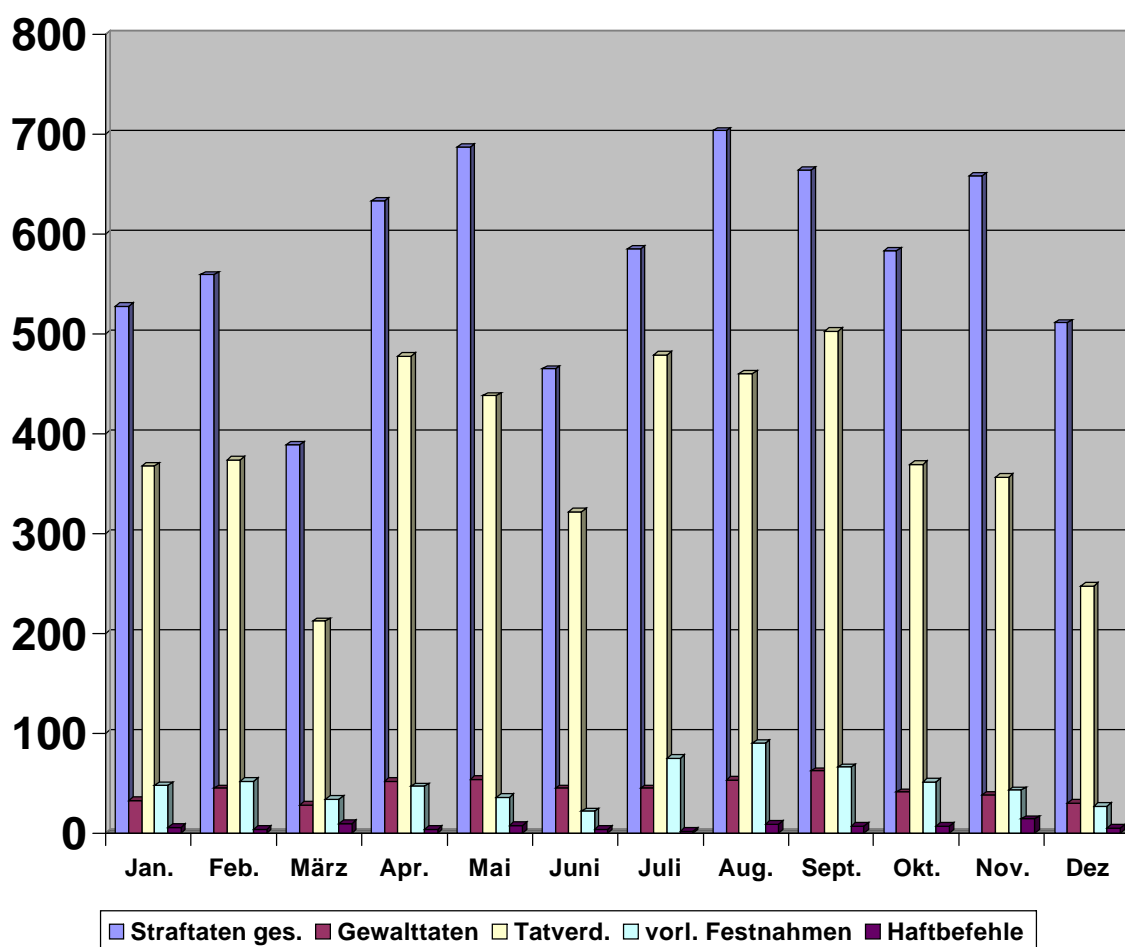

## Rechtsextreme Straftaten 2003

Seit Jahren erfragt die PDS im Bundestag monatlich die erfassten Straftaten mit rechtsextremen und ausländerfeindlichen Hintergrund. Die Zahlen sind vom Bundesministerium des Inneren, sie gelten als vorläufig und liegen unter den endgültigen. Im Jahr 2000 wurde die Systematik für entsprechende Straftaten bundesweit geändert.

### Rechtsextreme und fremdenfeindliche Straftaten Januar 2003

Bundesland	BB	BR	BW	BY	HB	HE	HH	MV	NI	NW	RP	SH	SL	SN	ST	TH	Gesamt
Gewalttaten	6	3	3	3	0	0	0	0	4	2	1	2	0	8	1	0	<b>33</b>
Sonst. Straft.	48	55	48	59	4	46	12	2	72	6	12	20	4	68	17	22	<b>495</b>
Anzahl der verl. Personen	6	1	5	2	0	1	0	0	5	2	0	2	0	10	1	0	<b>35</b>
Tatverdächtige	73	17	40	26	2	18	5	1	42	6	26	21	1	55	28	7	<b>368</b>
vorl. Festnahmen	15	4	9	2	0	0	0	0	0	4	0	0	0	13	0	1	<b>48</b>
Haftbefehle	2	0	0	0	0	0	0	0	0	4	0	0	0	0	0	0	<b>6</b>
Gewalttaten (fremdenfeindl.)	5	2	3	1	0	0	0	0	2	2	1	1	0	4	1	0	<b>22</b>
Sonst. Straft. (fremdenfeindl.)	11	3	13	15	2	7	2	1	14	3	6	12	0	4	4	0	<b>97</b>
Anzahl d. Verl. Pers. (fremdenfeindl.)	6	0	5	1	0	0	0	0	3	2	0	0	0	3	1	0	<b>21</b>
Tatverdächtige (fremdenfeindl.)	38	3	24	8	0	3	0	0	13	6	16	14	0	17	5	0	<b>147</b>
Vorl. Festn.	9	0	9	0	0	0	0	0	0	4	0	0	0	9	0	0	<b>31</b>
Haftbefehle-fremdenf.	2	0	0	0	0	0	0	0	0	4	0	0	0	0	0	0	<b>6</b>